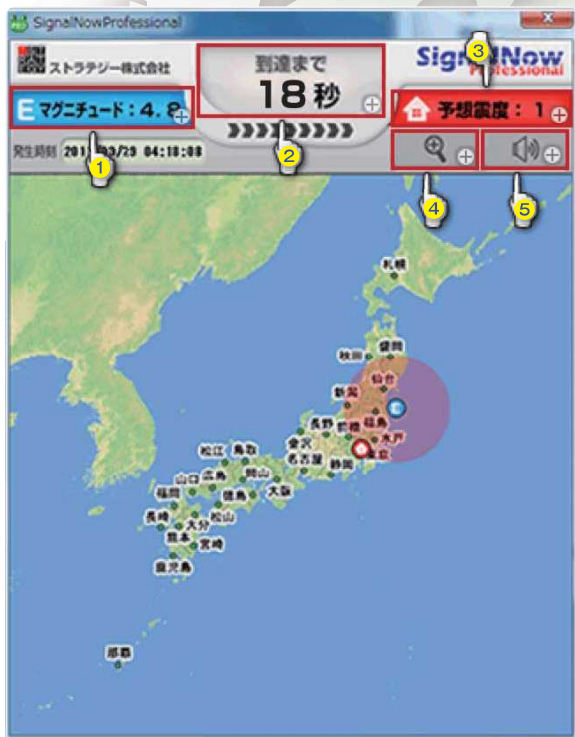

パソコン向け緊急地震速報専用ソフト!

# より早く! より正確に! 高精度の通報を実現!

ご自宅や会社のパソコンが  
**緊急地震速報**  
を素早く伝えます!

緊急地震速報を受信すると  
この画面がポップアップされます。

- 1 地震の発生場所(震源)とその規模(マグニチュード)を表示します。
- 2 震源地から設定所在地までの到達時間をカウントダウンでお知らせします。
- 3 設定した所在地(位置情報)の予想震度を表示します。
- 4 震源地と設定所在地間の拡大画面を見ることができます。
- 5 報知音のオン・オフが可能です。