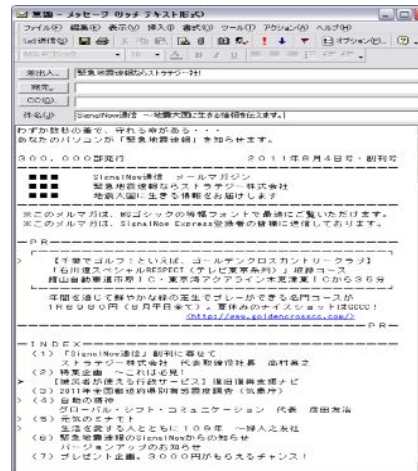

# SignalNow Expressアド

約60万人のログインユーザーが目する「SignalNow EXPRESS アド」は、危機管理や災害に関連する製品やサービスへの情報感度の高いユーザーはもちろん、自ら情報を集め、判断を行うアーリーアダプター(初期採用者)が集まる広告媒体として、注目を集めています。

## ブランドパネル

- ①ユーザーがPCを起動した時点での広告配信
- ②発報後、到達までのカウント時間の表示が「0秒」になり通知音が停止した時点での広告配信

媒体名	「SignalNow Express アド」
推定総リビュー数	約4,500,000PV ※発報時露出含まず
登録ユーザー数	約600,000人(4月1日現在)

## SignalNow通信

SignalNow Express利用者のうち約20万人に配信するメールマガジン。毎月2回発行。

媒体名	「SignalNow 通信」(月2回発行)
発行日	毎月第1、第3木曜日
配信数	約200,000通(2012年4月1日現在)