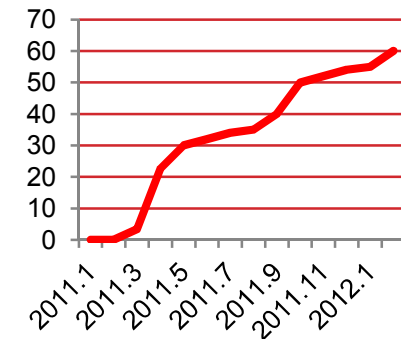

ダウンロード推移

訴求イメージ

1. **危機管理意識**
   情報感度の高いユーザーがフリーソフトをダウンロード
2. **驚異の60万人**
   ダウンロードの超弩級サイト
3. **優良顧客に接近**
   社会的に有益な情報ソースとしての付加価値

検索サイトランク

- 「パソコン 緊急地震速報」
  YAHOO!JAPAN 1位表示
  GOOGLE! 1位表示
- 「無料 緊急地震速報」
  YAHOO!JAPAN 1位表示
  GOOGLE! 1位表示
- 「緊急地震速報」
  YAHOO!JAPAN 8位表示
  GOOGLE! 9位表示