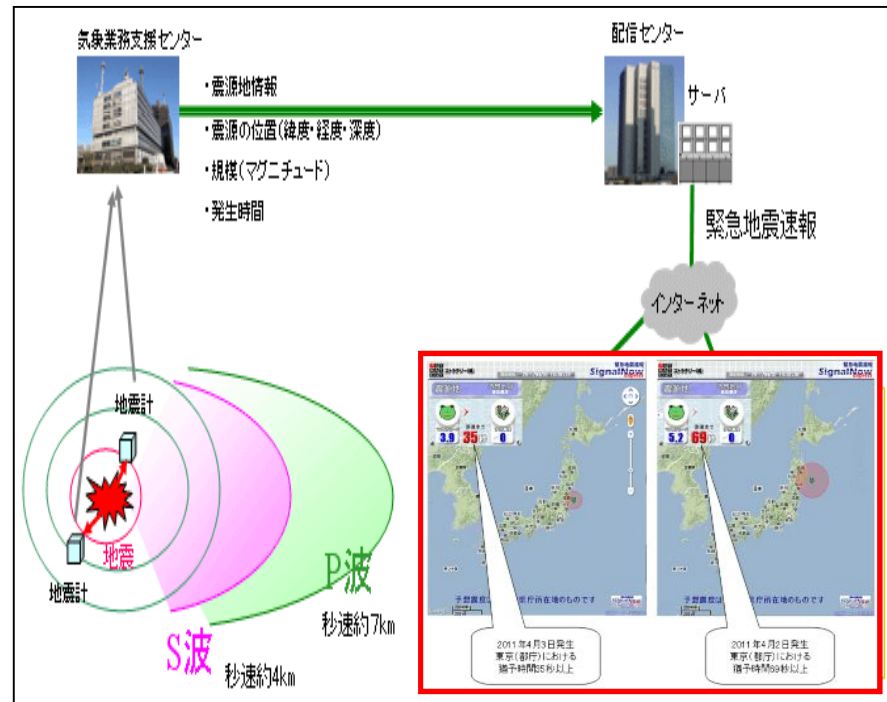

# 緊急地震速報ソフトSignalNow Expressとは

「SignalNow Express」は、気象庁のガイドラインに準拠した高度利用者向け緊急地震速報ソフトウェアです。

パソコンを起動するとタクストレイに常駐し待機状態に。地震がない時には地図は表示されません。

地震発生時には、地図画面をポップアップ表示して震源地、予測地点をわかりやすく表示します。

気象庁の高度利用者向け緊急地震速報を受信し、マグニチュード、予測震度、到達までの猶予秒数を通報します。

## わずか数秒の差で、守れる命があります

「緊急地震速報」は、地震の発生直後に、震源に近い地震計でとらえた観測データを解析して震源や地震の規模を直ちに推定し、これに基づいてS波、P波の速度差を利用して各地での主要動の到着時刻や進度を推定し、可能な限りすばやく知らせる情報です。