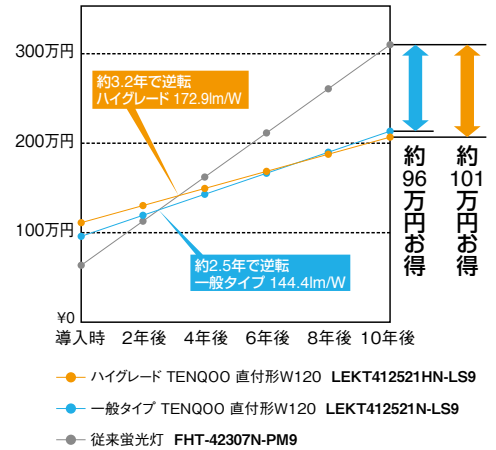

一般タイプ

従来蛍光灯と比べて明るさ約19%アップ&約45%省エネ性でコストパフォーマンスを最大化。